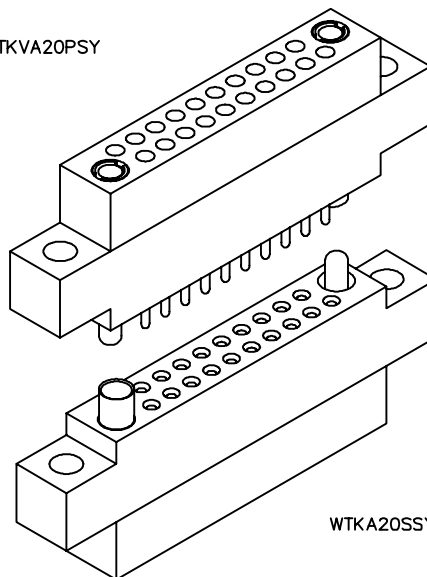

# 2 · ROW Chassis to Chassis

.100"

**WTKVA - WTKA**

10 thru 70 Contacts

WTKVA20PSY

WTKA20SSY

DIMENSIONS											
SIZE	A	B	C	D	E	SIZE	A	B	C	D	E
10	.850	.650	.400	1.100	1.350	44	2.550	2.350	2.100	2.800	3.050
14	1.050	.850	.600	1.300	1.550	50	2.850	2.650	2.400	3.100	3.350
20	1.350	1.150	.900	1.600	1.850	54	3.050	2.850	2.600	3.300	3.550
24	1.550	1.350	1.100	1.800	2.050	56	3.150	2.950	2.700	3.400	3.650
26	1.650	1.450	1.200	1.900	2.150	60	3.350	3.150	2.900	3.600	3.850
30	1.850	1.650	1.400	2.100	2.350	66	3.650	3.450	3.200	3.900	4.150
36	2.150	1.950	1.700	2.400	2.650	70	3.850	3.650	3.400	4.100	4.350
40	2.350	2.150	1.900	2.600	2.850						