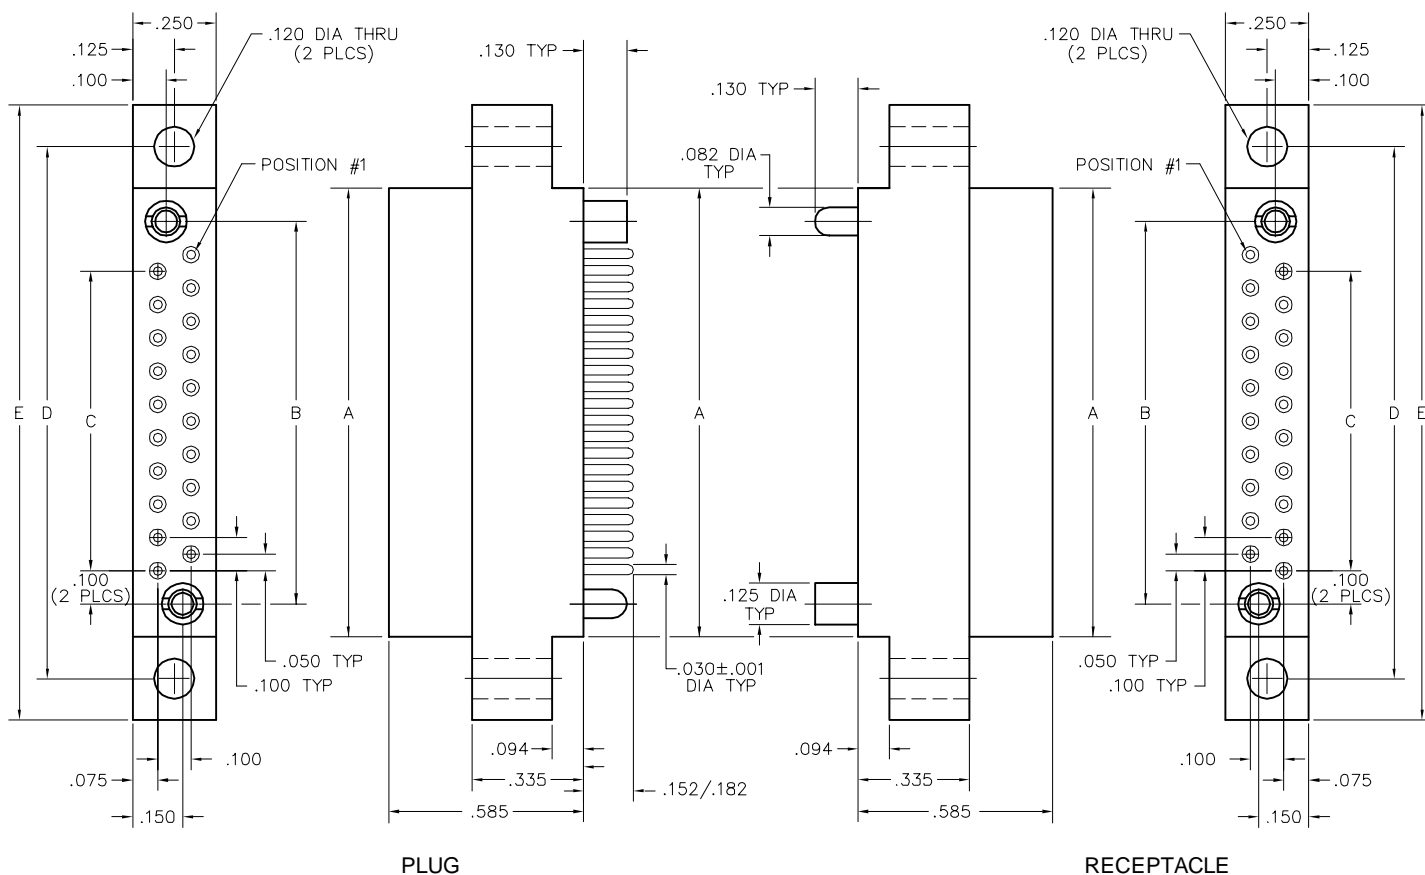

# 2 · ROW Chassis to Chassis

.100"

**WTKVA - WTKA**

10 thru 70 Contacts

WTKVA20PSY

WTKA20SSY

DIMENSIONS											
SIZE	A	B	C	D	E	SIZE	A	B	C	D	E
10	.850	.650	.400	1.100	1.350	44	2.550	2.350	2.100	2.800	3.050
14	1.050	.850	.600	1.300	1.550	50	2.850	2.650	2.400	3.100	3.350
20	1.350	1.150	.900	1.600	1.850	54	3.050	2.850	2.600	3.300	3.550
24	1.550	1.350	1.100	1.800	2.050	56	3.150	2.950	2.700	3.400	3.650
26	1.650	1.450	1.200	1.900	2.150	60	3.350	3.150	2.900	3.600	3.850
30	1.850	1.650	1.400	2.100	2.350	66	3.650	3.450	3.200	3.900	4.150
36	2.150	1.950	1.700	2.400	2.650	70	3.850	3.650	3.400	4.100	4.350
40	2.350	2.150	1.900	2.600	2.850						