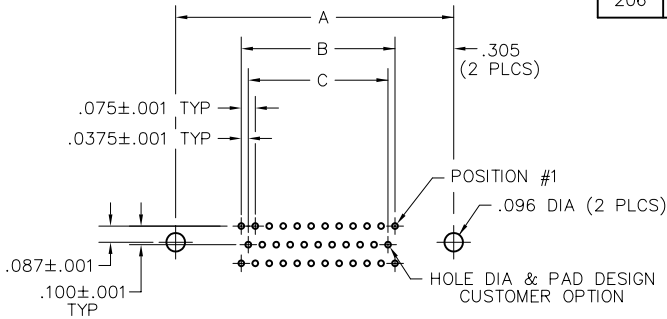

## Straight PTH Plug

.075"

**RM3**

11 thru 206 Contacts

Recommended  
Board Layout

DIMENSIONS			
SIZE	A	B	C
11	.835	.225	.150
23	1.135	.525	.450
35	1.435	.825	.750
47	1.735	1.125	1.050
59	2.035	1.425	1.350
71	2.335	1.725	1.650
80	2.560	1.950	1.875
92	2.860	2.250	2.175
104	3.160	2.550	2.475
122	3.610	3.000	2.925
140	4.060	3.450	3.375
152	4.360	3.750	3.675
182	5.110	4.500	4.425
206	5.710	5.100	5.025