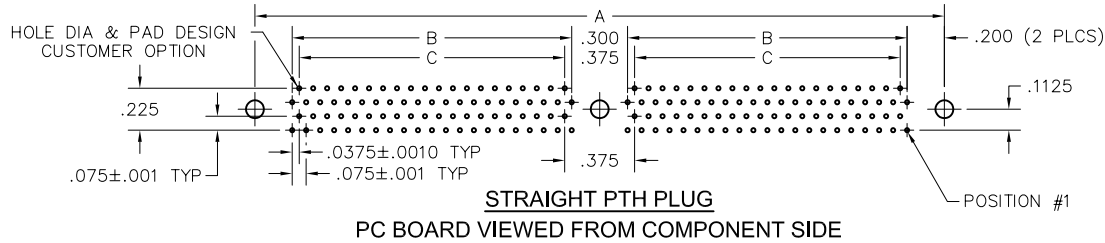

SIZE	CONTACT ID				SIZE	CONTACT ID																																											
86*	86	85	84	68	67	66	220	220	219	218	196	195	194	193	192	191	169	168	167																														
	65	64	63	46	45	44		166	165	164	141	140	139	138	137	136	113	112	111																														
	43	42	41	25	24	23		110	109	108	86	85	84	83	82	81	59	58	57																														
110*	22	21	20	3	2	1	56	55	54	31	30	29	28	27	26	3	2	1	250*	250	249	248	191	190	189	128	127	126	66	65	64	63	62	61	3	2	1												
	110	109	108	86	85	84	188	187	186	125	124	123	66	65	64	3	2	1		276	276	275	274	245	244	243	242	241	240	211	210	209	173	172	171	104	103	102	73	72	71	3	2	1					
	83	82	81	58	57	56	107	106	105	38	37	36	35	34	33	3	2	1			164	164	163	162	147	146	145	144	143	142	127	126	125	85	84	83	70	69	68	3	2	1							
103	102	101	62	61	60	45	44	43	208	207	206	176	175	174	104	103	102	73	72			71	3	2	1	196	196	195	194	175	174	173	172	171	170	151	150	149	101	100	99	53	52	51	3	2	1		
148	147	146	126	125	124	74	73	72	500	299	298	266	265	264	263	262	261	229	228	227		3	2	1	204		204	203	202	182	181	180	179	178	177	157	156	155	105	104	103	55	54	53	3	2	1		
98	97	96	77	76	75	25	24	23	226	225	224	191	190	189	188	187	186	153	152	151	3	2	1	404			404	403	402	401	399	309	307	305	308	306	304	303	301	299	113	112	111	100	98	96	6	4	2
50	49	48	28	27	26	25	24	23	76	75	74	41	40	39	38	37	36	79	78	77	3	2	1			404	404	403	402	401	399	309	307	305	308	306	304	303	301	299	113	112	111	100	98	96	6	4	2
154	153	152	131	130	129	128	127	126	201	199	197	107	105	103	101	99	97	207	205	203	3	2	1		404		404	403	402	401	399	309	307	305	308	306	304	303	301	299	113	112	111	100	98	96	6	4	2
102	101	100	80	79	78	77	76	75	202	200	198	106	104	102	101	99	97	208	206	204	3	2	1	404			404	403	402	401	399	309	307	305	308	306	304	303	301	299	113	112	111	100	98	96	6	4	2
52	51	50	29	28	27	26	25	24	202	200	198	106	104	102	101	99	97	208	206	204	3	2	1			404	404	403	402	401	399	309	307	305	308	306	304	303	301	299	113	112	111	100	98	96	6	4	2