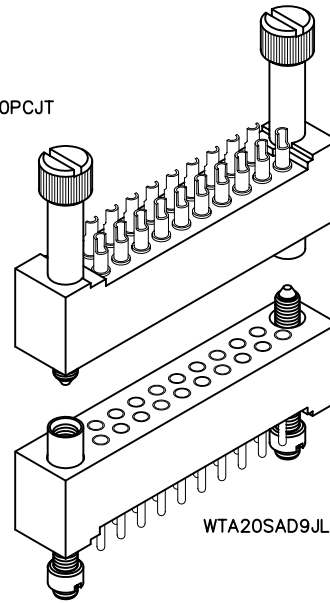

# 2 • ROW Cable to Board or Panel

.100"

**WTA - WTA**

10 thru 70 Contacts

WTA20PCJT

WTA20SAD9JL

DIMENSIONS							
SIZE	A	B	C	SIZE	A	B	C
10	.850	.650	.400	44	2.550	2.350	2.100
14	1.050	.850	.600	50	2.850	2.650	2.400
20	1.350	1.150	.900	54	3.050	2.850	2.600
24	1.550	1.350	1.100	56	3.150	2.950	2.700
26	1.650	1.450	1.200	60	3.350	3.150	2.900
30	1.850	1.650	1.400	66	3.650	3.450	3.200
36	2.150	1.950	1.700	70	3.850	3.650	3.400
40	2.350	2.150	1.900				