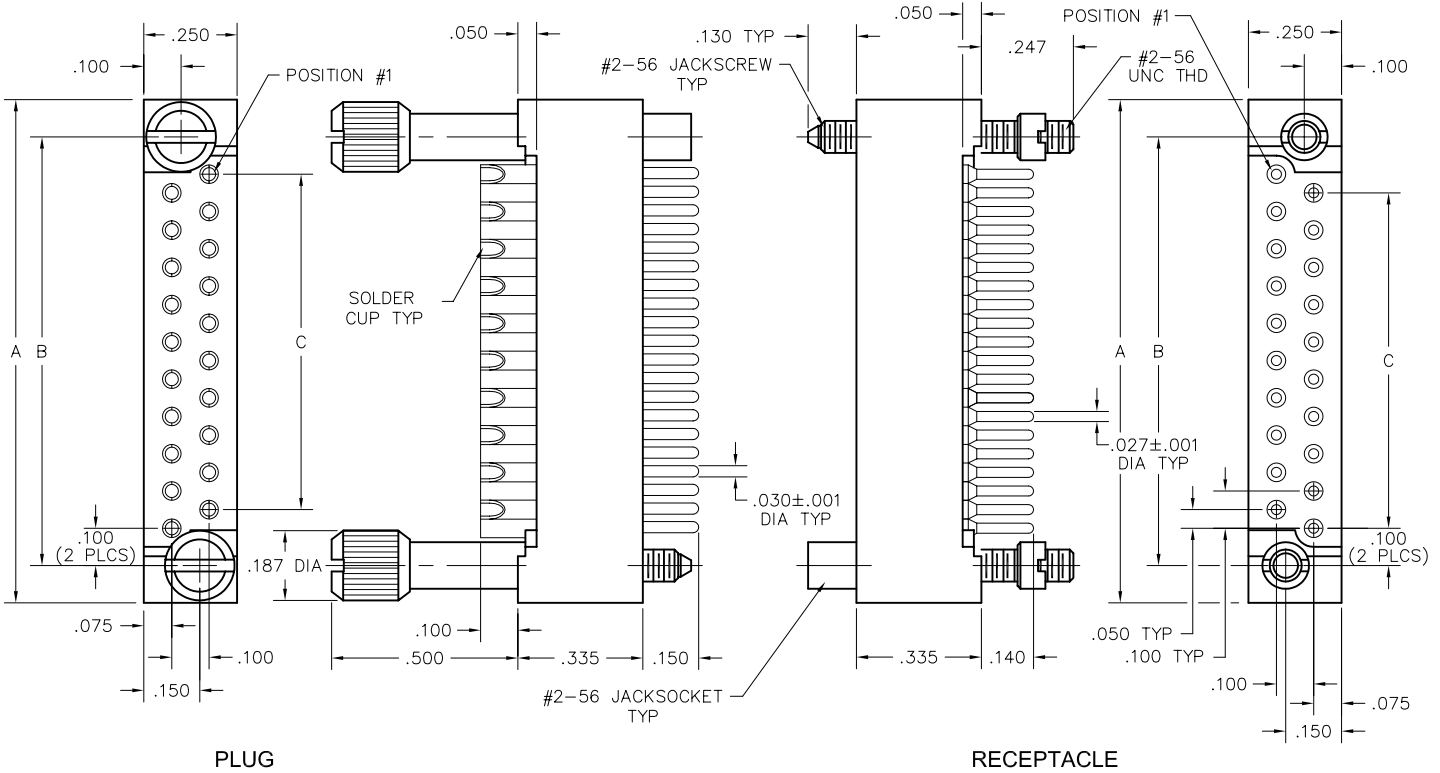

# 2 • ROW Cable to Board or Panel

.100"

**WTA - WTA**

10 thru 70 Contacts

WTA20PCJT

WTA20SAD9JL

DIMENSIONS							
SIZE	A	B	C	SIZE	A	B	C
10	.850	.650	.400	44	2.550	2.350	2.100
14	1.050	.850	.600	50	2.850	2.650	2.400
20	1.350	1.150	.900	54	3.050	2.850	2.600
24	1.550	1.350	1.100	56	3.150	2.950	2.700
26	1.650	1.450	1.200	60	3.350	3.150	2.900
30	1.850	1.650	1.400	66	3.650	3.450	3.200
36	2.150	1.950	1.700	70	3.850	3.650	3.400
40	2.350	2.150	1.900				