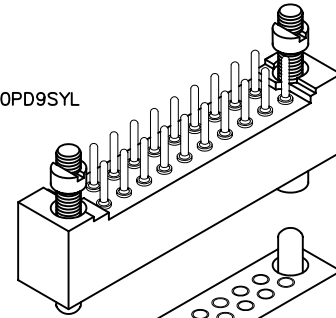

2 • ROW Sandwich Boards

.100"

WTAV - WTAX

10 thru 70 Contacts

WTAV20PD9SYL

WTAX20SAD9SYL

| DIMENSIONS | | | | | | | |
|------------|-------|-------|-------|------|-------|-------|-------|
| SIZE | A | B | C | SIZE | A | B | C |
| 10 | .850 | .650 | .400 | 44 | 2.550 | 2.350 | 2.100 |
| 14 | 1.050 | .850 | .600 | 50 | 2.850 | 2.650 | 2.400 |
| 20 | 1.350 | 1.150 | .900 | 54 | 3.050 | 2.850 | 2.600 |
| 24 | 1.550 | 1.350 | 1.100 | 56 | 3.150 | 2.950 | 2.700 |
| 26 | 1.650 | 1.450 | 1.200 | 60 | 3.350 | 3.150 | 2.900 |
| 30 | 1.850 | 1.650 | 1.400 | 66 | 3.650 | 3.450 | 3.200 |
| 36 | 2.150 | 1.950 | 1.700 | 70 | 3.850 | 3.650 | 3.400 |
| 40 | 2.350 | 2.150 | 1.900 | | | | |