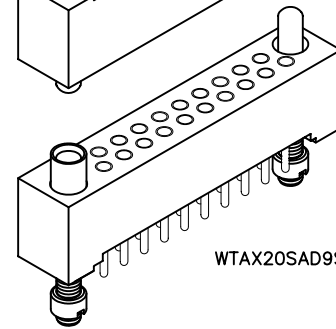

2 • ROW Sandwich Boards

.100"

WTAV - WTAX

10 thru 70 Contacts

WTAV20PD9SYL

WTAX20SAD9SYL

| DIMENSIONS | | | | | | | |
|------------|-------|-------|-------|------|-------|-------|-------|
| SIZE | A | B | C | SIZE | A | B | C |
| 10 | .850 | .650 | .400 | 44 | 2.550 | 2.350 | 2.100 |
| 14 | 1.050 | .850 | .600 | 50 | 2.850 | 2.650 | 2.400 |
| 20 | 1.350 | 1.150 | .900 | 54 | 3.050 | 2.850 | 2.600 |
| 24 | 1.550 | 1.350 | 1.100 | 56 | 3.150 | 2.950 | 2.700 |
| 26 | 1.650 | 1.450 | 1.200 | 60 | 3.350 | 3.150 | 2.900 |
| 30 | 1.850 | 1.650 | 1.400 | 66 | 3.650 | 3.450 | 3.200 |
| 36 | 2.150 | 1.950 | 1.700 | 70 | 3.850 | 3.650 | 3.400 |
| 40 | 2.350 | 2.150 | 1.900 | | | | |