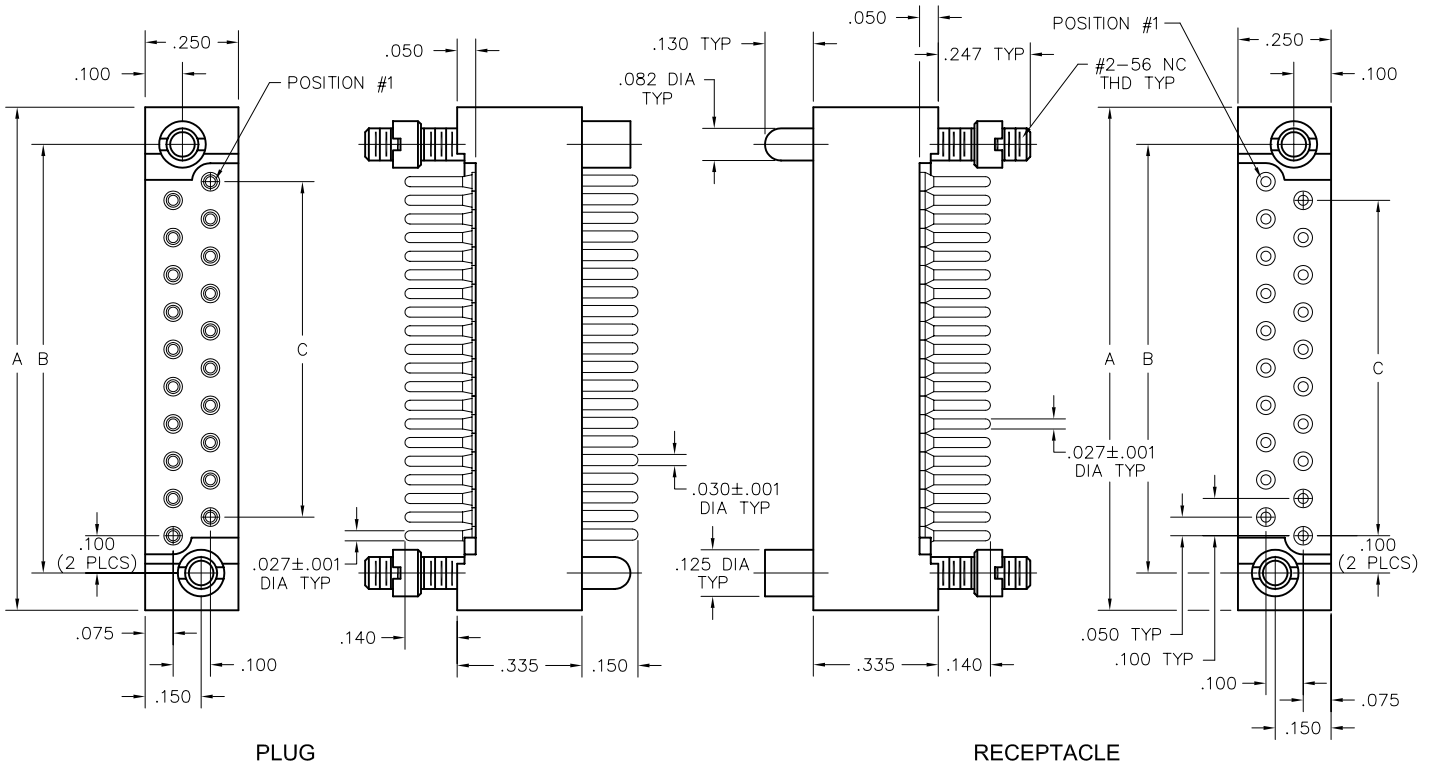

2 • ROW Sandwich Boards

.100"

WTAV - WTAX

10 thru 70 Contacts

WTAV20PD9SYL

WTAX20SAD9SYL

| DIMENSIONS | | | | | | | |
|------------|-------|-------|-------|------|-------|-------|-------|
| SIZE | A | B | C | SIZE | A | B | C |
| 10 | .850 | .650 | .400 | 44 | 2.550 | 2.350 | 2.100 |
| 14 | 1.050 | .850 | .600 | 50 | 2.850 | 2.650 | 2.400 |
| 20 | 1.350 | 1.150 | .900 | 54 | 3.050 | 2.850 | 2.600 |
| 24 | 1.550 | 1.350 | 1.100 | 56 | 3.150 | 2.950 | 2.700 |
| 26 | 1.650 | 1.450 | 1.200 | 60 | 3.350 | 3.150 | 2.900 |
| 30 | 1.850 | 1.650 | 1.400 | 66 | 3.650 | 3.450 | 3.200 |
| 36 | 2.150 | 1.950 | 1.700 | 70 | 3.850 | 3.650 | 3.400 |
| 40 | 2.350 | 2.150 | 1.900 | | | | |