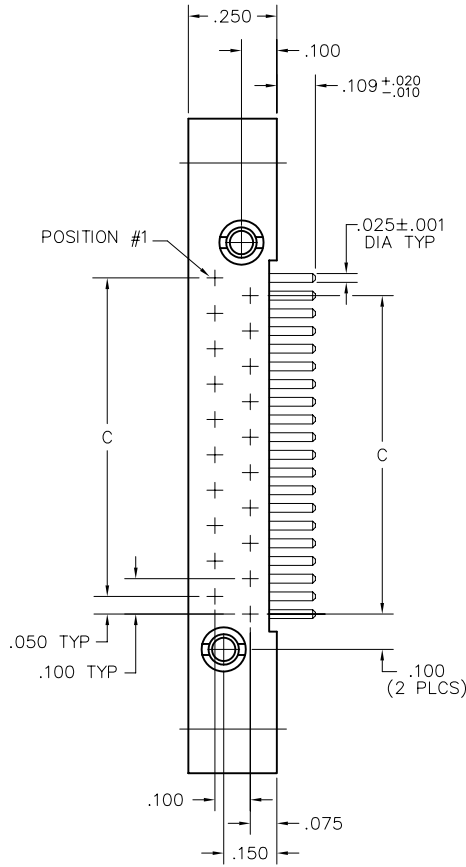

2 · ROW Extender Board Connector*

.100"

WTBT

10 thru 70 Contacts

WTBT20SAR7SY

RECEPTACLE

DIMENSIONS											
SIZE	A	B	C	D	E	SIZE	A	B	C	D	E
10	.850	.650	.400	1.100	1.350	44	2.550	2.350	2.100	2.800	3.050
14	1.050	.850	.600	1.300	1.550	50	2.850	2.650	2.400	3.100	3.350
20	1.350	1.150	.900	1.600	1.850	54	3.050	2.850	2.600	3.300	3.550
24	1.550	1.350	1.100	1.800	2.050	56	3.150	2.950	2.700	3.400	3.650
26	1.650	1.450	1.200	1.900	2.150	60	3.350	3.150	2.900	3.600	3.850
30	1.850	1.650	1.400	2.100	2.350	66	3.650	3.450	3.200	3.900	4.150
36	2.150	1.950	1.700	2.400	2.650	70	3.850	3.650	3.400	4.100	4.350
40	2.350	2.150	1.900	2.600	2.850						

* = FOR TEST APPLICATIONS