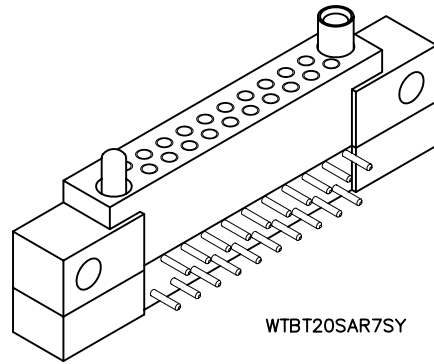

2 · ROW Extender Board Connector*

.100"

WTBT

10 thru 70 Contacts

WTBT20SAR7SY

RECEPTACLE

DIMENSIONS											
SIZE	A	B	C	D	E	SIZE	A	B	C	D	E
10	.850	.650	.400	1.100	1.350	44	2.550	2.350	2.100	2.800	3.050
14	1.050	.850	.600	1.300	1.550	50	2.850	2.650	2.400	3.100	3.350
20	1.350	1.150	.900	1.600	1.850	54	3.050	2.850	2.600	3.300	3.550
24	1.550	1.350	1.100	1.800	2.050	56	3.150	2.950	2.700	3.400	3.650
26	1.650	1.450	1.200	1.900	2.150	60	3.350	3.150	2.900	3.600	3.850
30	1.850	1.650	1.400	2.100	2.350	66	3.650	3.450	3.200	3.900	4.150
36	2.150	1.950	1.700	2.400	2.650	70	3.850	3.650	3.400	4.100	4.350
40	2.350	2.150	1.900	2.600	2.850						