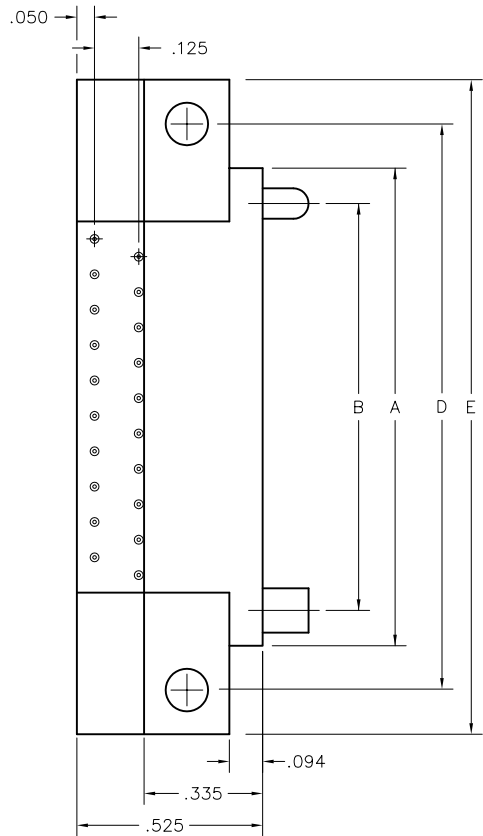

2 · ROW Extender Board Connector*

.100"

WTBT

10 thru 70 Contacts

WTBT20SAR7SY

RECEPTACLE

DIMENSIONS											
SIZE	A	B	C	D	E	SIZE	A	B	C	D	E
10	.850	.650	.400	1.100	1.350	44	2.550	2.350	2.100	2.800	3.050
14	1.050	.850	.600	1.300	1.550	50	2.850	2.650	2.400	3.100	3.350
20	1.350	1.150	.900	1.600	1.850	54	3.050	2.850	2.600	3.300	3.550
24	1.550	1.350	1.100	1.800	2.050	56	3.150	2.950	2.700	3.400	3.650
26	1.650	1.450	1.200	1.900	2.150	60	3.350	3.150	2.900	3.600	3.850
30	1.850	1.650	1.400	2.100	2.350	66	3.650	3.450	3.200	3.900	4.150
36	2.150	1.950	1.700	2.400	2.650	70	3.850	3.650	3.400	4.100	4.350
40	2.350	2.150	1.900	2.600	2.850						