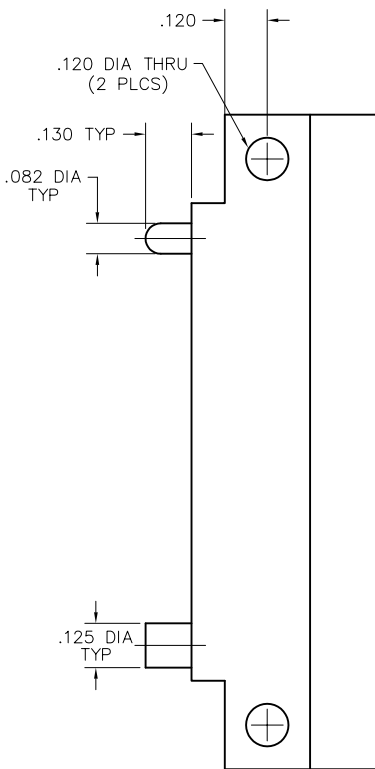

2 · ROW Extender Board Connector*

.100"

WTBT

10 thru 70 Contacts

WTBT20SAR7SY

RECEPTACLE

DIMENSIONS											
SIZE	A	B	C	D	E	SIZE	A	B	C	D	E
10	.850	.650	.400	1.100	1.350	44	2.550	2.350	2.100	2.800	3.050
14	1.050	.850	.600	1.300	1.550	50	2.850	2.650	2.400	3.100	3.350
20	1.350	1.150	.900	1.600	1.850	54	3.050	2.850	2.600	3.300	3.550
24	1.550	1.350	1.100	1.800	2.050	56	3.150	2.950	2.700	3.400	3.650
26	1.650	1.450	1.200	1.900	2.150	60	3.350	3.150	2.900	3.600	3.850
30	1.850	1.650	1.400	2.100	2.350	66	3.650	3.450	3.200	3.900	4.150
36	2.150	1.950	1.700	2.400	2.650	70	3.850	3.650	3.400	4.100	4.350
40	2.350	2.150	1.900	2.600	2.850						